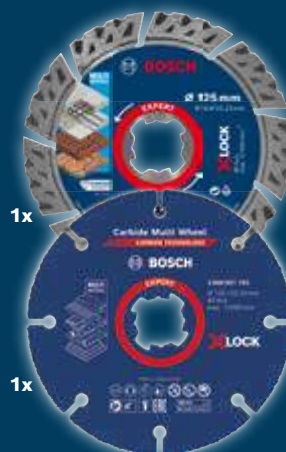

XLOCK
Ø 125 mm

1x **CYL-9**
Ø 4.0 - 8.0 mm

1x **SDS plus 7X**
Ø 5.0 - 12.0 mm

1x
PH1, PH2(2x), PH3 / PZ1, PZ2(2x), PZ3 / SL3, SL4, SL5, SL6 / H3, H4, H5, H6 / T10, T15, T20(2x), T25, T27, T30, T40 / TH10, TH15, TH20(2x), TH25, TH27, TH30, TH40 / PH2 / PZ2 / SL6 / T15, T20, T25 / socket wrench Ø 6, 8, 10 mm.