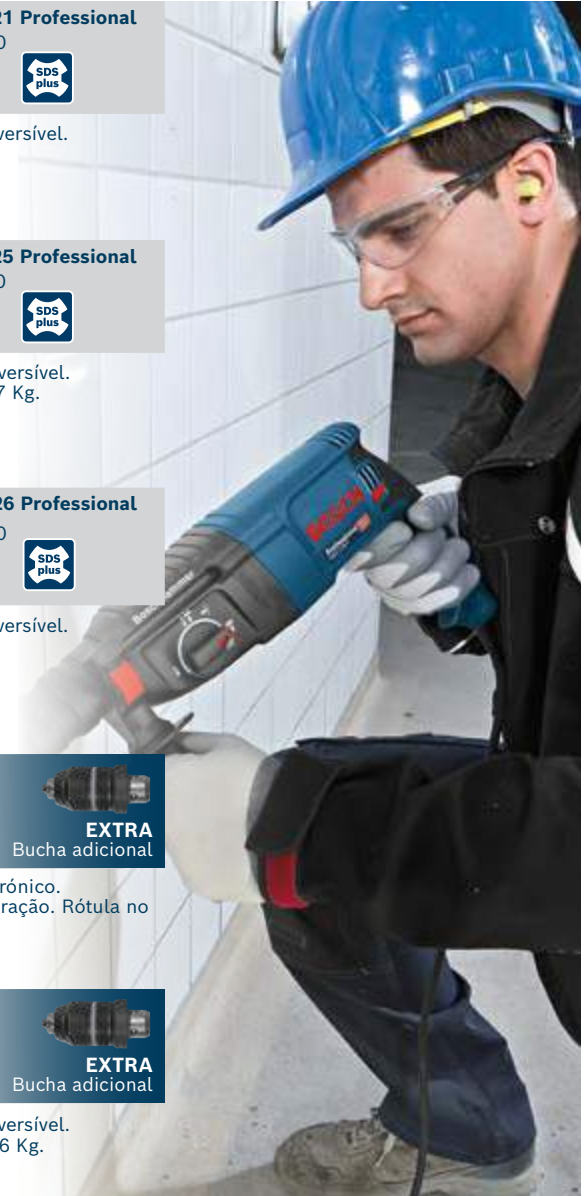

*PVPR PROMO: Preço de venda ao Público de Referência Promocional sem IVA.

**PVPR: Preço de venda ao Público de Referência sem IVA.