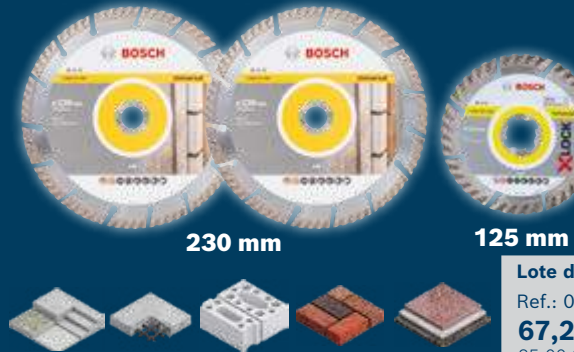

NOVIDADE LOTE DISCOS 2+1 STANDARD FOR UNIVERSAL

- Discos gerais de obra.
- Pastilha Turbo segmentada de 10 mm.

Lote discos 2+1
Ref.: 061599760Z
**67,20 €*
85,00 €****

LOTES DE DIAMANTE UNIVERSAL + CERAMIC

- **STANDARD FOR UNIVERSAL:** Disco geral de obra com pastilha Turbo segmentada de 10 mm.
- **STANDARD FOR CERAMIC:** Cortes limpos em materiais cerâmicos.