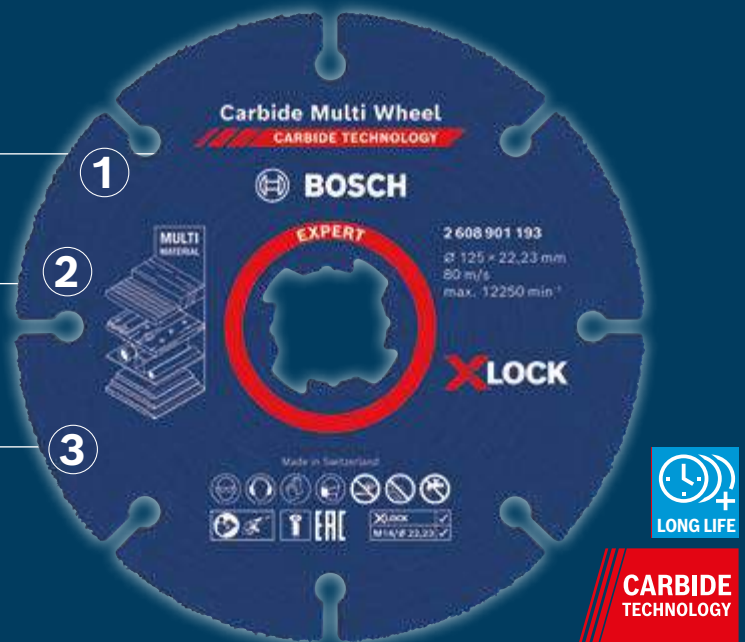

LONGA DURAÇÃO PARA CORTAR MÚLTIPLOS MATERIAIS

Discos de corte EXPERT Carbide Multiwheel X-LOCK

Corta madeira com pregos, tubos de plástico ou cobre.

EXPERT

NOVAS MEDIDAS
180 e 230 mm

1. 1 Durabilidade excepcional integrada com Bosch Carbide Technology.
2. 2 O corpo de aço mantém uma velocidade e profundidade constantes.
3. 3 Soldadura por laser do grão de carboneto ao corpo de aço.

CARBIDE TECHNOLOGY