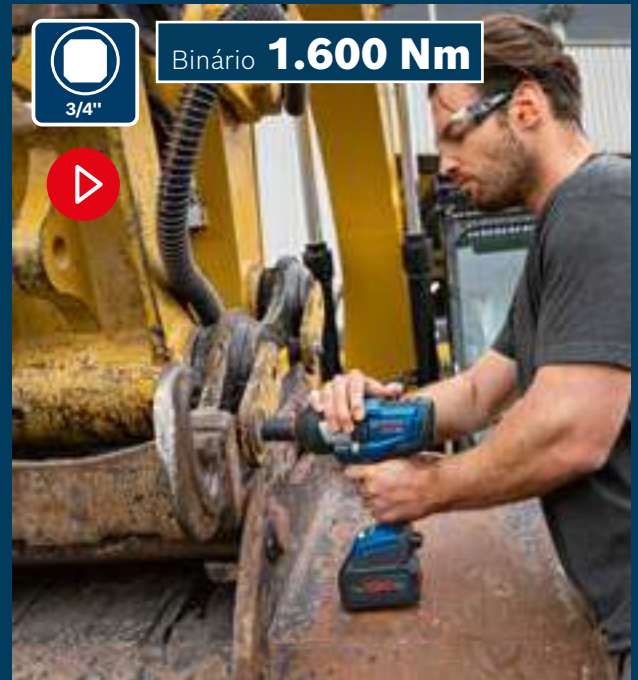

*PVPR PROMO: Preço de venda ao Público de Referência Promocional sem IVA.

**PVPR: Preço de venda ao Público de Referência sem IVA.

IDENTIFICA AS REFERÊNCIAS QUE FAZEM PARTE DA PROMOÇÃO PRO DEAL E

CONSEGUE FANTÁSTICAS OFERTAS!

Condições da promoção em www.pro360.com/prodeals/termsufuse